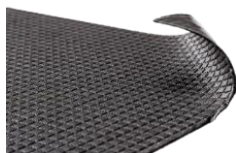

ANTIVIBRAČNÉ MATERIÁLY - samolepiaci elastický butyl

STP Bitum Shop Pack

použitie: dvere, podlaha, strecha, kapota, kufor, priestor pod prístrojovou doskou

5ks 375 x 265 x 3,5mm

veľkosť balenia: 0,5 m²

23,90 €