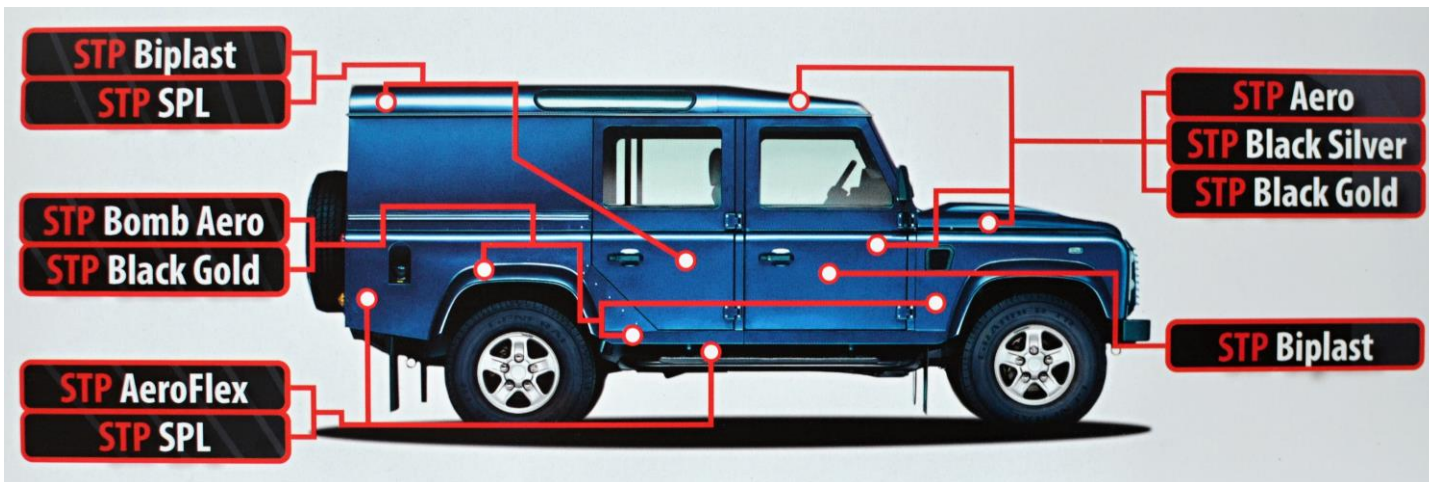

Popradská 27, 059 11 Hozelec
 mobil: +421 911 990 100, +421 903 990 777
www.autodax.sk

platí od 1.4.2023

MOC EURO

TLMIACE MATERIÁLY

POUŽITIE TLMIACICH MATERIÁLOV:

ANTIVIBRAČNÉ MATERIÁLY - samolepiaci elastický butyl

STP Bitum Shop Pack

použitie: dvere, podlaha, strecha, kapota, kufor, priestor pod prístrojovou doskou

5ks 375 x 265 x 3,5mm

veľkosť balenia: 0,5 m²

23,90 €

STP Vizomat Q1

použitie: dvere, podlaha, strecha, kapota, kufor, priestor pod prístrojovou doskou

20ks 250 x 500 x 2mm

veľkosť balenia: 2,5 m²

63,90 €

ANTIVIBRAČNÉ MATERIÁLY - samolepiaci ľahký elastický butyl s hliníkovou fóliou

STP AGGRESSIVE SILVER BULK PACK

použitie: dvere, podlaha, strecha, kapota, kufor, priestor pod prístrojovou doskou