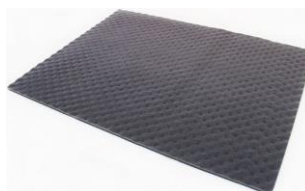

2 ks 19 x 22 cm

25,90 €

TERMO AKUSTICKÉ TLMIACE MATERIÁLY

STP RELIEF 15

použitie: plastové časti (napr. čalúnenie dverí), priestor pod prístrojovou doskou, strecha

10ks 750 x 1000 x 15 mm

veľkosť balenia: 7,5 m²

147,90 €

STP BIPLAST 15 Premium

použitie: plastové časti (napr. čalúnenie dverí), priestor pod prístrojovou doskou, strecha

7ks 375 x 500 x 15 mm

veľkosť balenia: 1,3 m²
vodeodolný povrch

107,90 €

STP BIPLAST 5 DIY